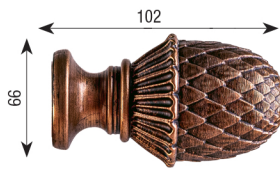

# Zoe

DECOR CLASSIC - WOOD Ø 35

## • ACCESSORI •

Mensola singola aperta

Art. WD35MSA14

Terminale Zoe

Art. WD35F4

Asta

Art. WD3530C

Anello