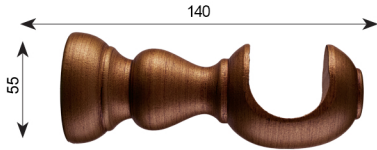

# Zoe

DECOR CLASSIC - WOOD Ø 35

## • ACCESSORI •

Mensola singola aperta

Art. WD35MSA14

Terminale Zoe

Art. WD35F4

Asta

Art. WD3530C

Anello